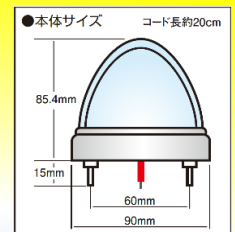

JB 激光 マーカー スイッチングマーカーシリーズ

OFF→ON続けて2回操作で
光の色が切り替わる！

切替可能

アクリルレンズ仕様
(レンズ交換不可)

NBP CD	JAN CD	品番	商品名	電圧
6141442	4909002514422	LSL-221Y/W	スイッチングマーカー 黄/白	12/24V共用
6141443	4909002514439	LSL-222Y/R	スイッチングマーカー 黄/赤	12/24V共用
6141444	4909002514446	LSL-223Y/B	スイッチングマーカー 黄/青	12/24V共用