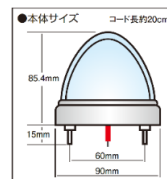

●本体サイズ コード長約20cm
アクリルレンズ仕様
(レンズ交換不可)