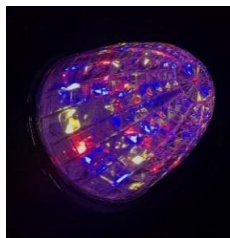

JB 激光 マーカー

イリュージョンマーカーシリーズ

イリュージョンマーカー 幻想的な光の演出!

カラーはイメージになります

のLEDが幻想的な
光を演出します!

スローイリュージョンマーカー ゆっくり変化する光!

カラーはイメージになります

のLED光が自動で
ゆっくり変わります

ゆっくり変化する光を動画でご確認下さい。

NBP CD	JAN CD	品番	商品名	電圧
6141450	4909002514507	LSL-231RGB	イリュージョンマーカー 赤/緑/青	12/24V共用
6141452	4909002514521	LSL-232RYB	イリュージョンマーカー 赤/黄/青	12/24V共用
6141475	4909002514750	LSL-241RGB	スローイリュージョンマーカー 赤/緑/青	12/24V共用
6141476	4909002514767	LSL-242RYB	スローイリュージョンマーカー 赤/黄/青	12/24V共用

●本体サイズ コード長約20cm
アクリルレンズ仕様
(レンズ交換不可)