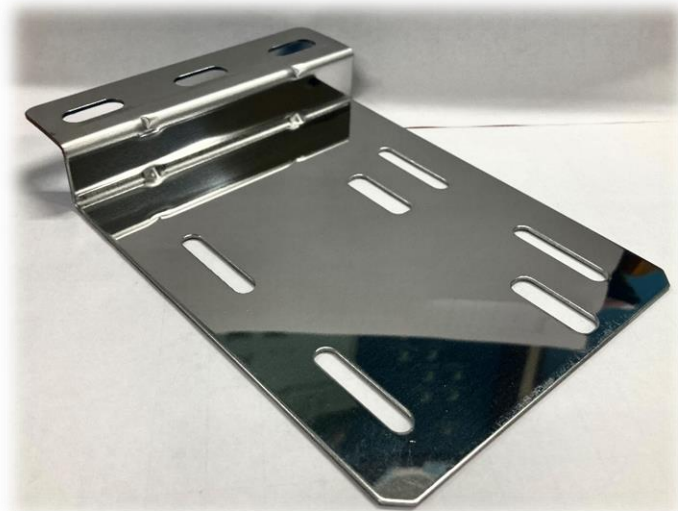

# 2連タイプ Z型・L型ステー

※JB角BIGマーカールンプ専用ステー

JB-GZ138 Z型

JB-GL138 L型

取付ピッチ80mm

＜装着イメージ＞

角ランプを好みの位置に！

115mm

NBPCD	品番	商品名	JANCD
6141416	JB-GZ-138S Z型 2連ステー	角BIGマーカールンプ用	4909002414166
6141417	JB-GL-138S L型 2連ステー	角BIGマーカールンプ用	4909002414173