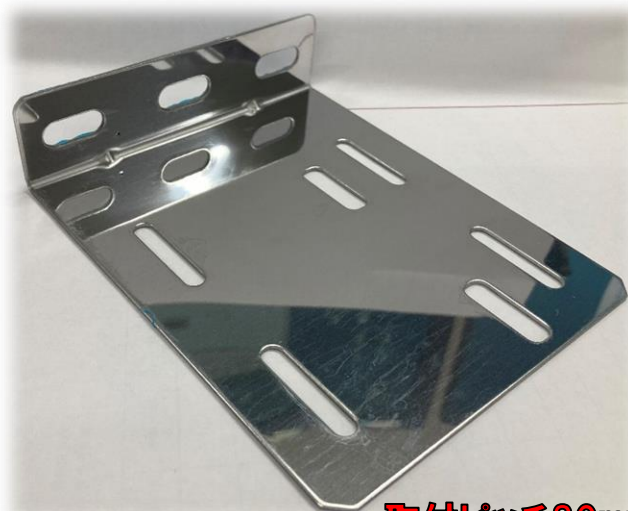

# 2連タイプ Z型・L型ステー

※JB角BIGマーカールンプ専用ステー

JB-GZ138 Z型

JB-GL138 L型

取付ピッチ80mm

＜装着イメージ＞

角ランプを好みの位置に！

115mm

NBPCD	品番	商品名	JANCD
6141416	JB-GZ-138S Z型 2連ステー	角BIGマーカールンプ用	4909002414166
6141417	JB-GL-138S L型 2連ステー	角BIGマーカールンプ用	4909002414173