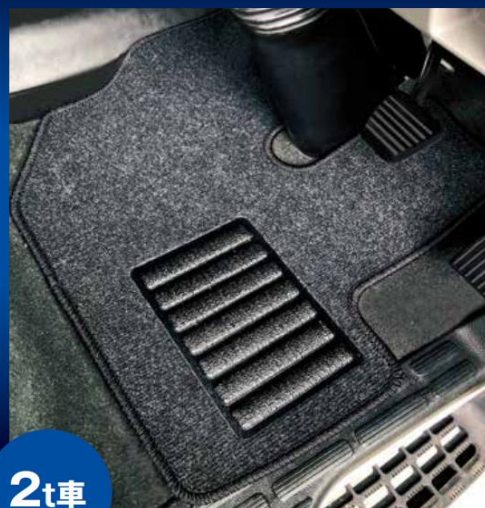

日野、いすゞ、ふそう、日産、その他

ヒールパット付きで
耐久性UP!

グラニューール加工で
ズレを防止!

4t車～
大型車

取付例 07フォワード

2t車

取付例 ブルーテックキャンター

ヒールパット