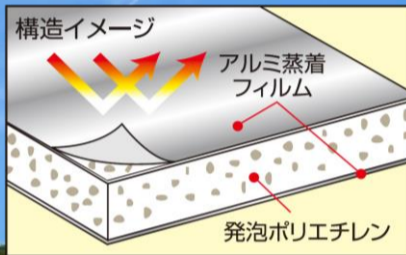

発泡断熱

W 効果で
断熱効果
UP!

お弁当袋やペットボトル袋の
保冷袋に使用している
断熱効果に優れた素材の

発泡ポリエチレン採用

ガラス下部の隙間を埋める為、
ガラス面に沿うにカットしてます。

サンシェード車種別サイズ目安表

トヨタ

あ	アイシス	L	か	カローラ スポーツ	L	は	ハリヤー	M	や	ヤリス	M
	アクア(2011.12~2021.06)	L		カローラ ツーリング	L		ピクシス エポック	M	ら	ヤリスクロス	M
	アクア(2021.07~)	L		カローラ クロス	L		ピクシス ジョイ	M		ライズ	M
	アリオン	M		クラウン	M		ピクシス スペース	M		ランドクルーザー100	M
	アルファード	LL	さ	S A I	M		ピクシストラック	M		ランドクルーザープラド (02.10~)	L
	ウィッシュ	L		サクシード	M		ピクシスバン	M		RAV4	L
	ヴィッツ (10.12~)	L		シエンタ	L		ピクシスメガ	M		ルーミー	M
	ヴェルファイヤ	LL		C-HR	L		プリウス	L			
	ヴォクシー	LL		スペイド	M		プリウスα	L			
	エスクエア	LL	た	タウンエース・バン	M		プリウスPHV	L			
	エスティマ	LL		タンク	M		プレミオ	M			
	オーリス	M	な	ノア	LL		プロボックス	M			
か	カムリ	L	は	ハイエース	M		ポルテ	M			
	カローラ	M		パッソ	M	ま	マークX	M			