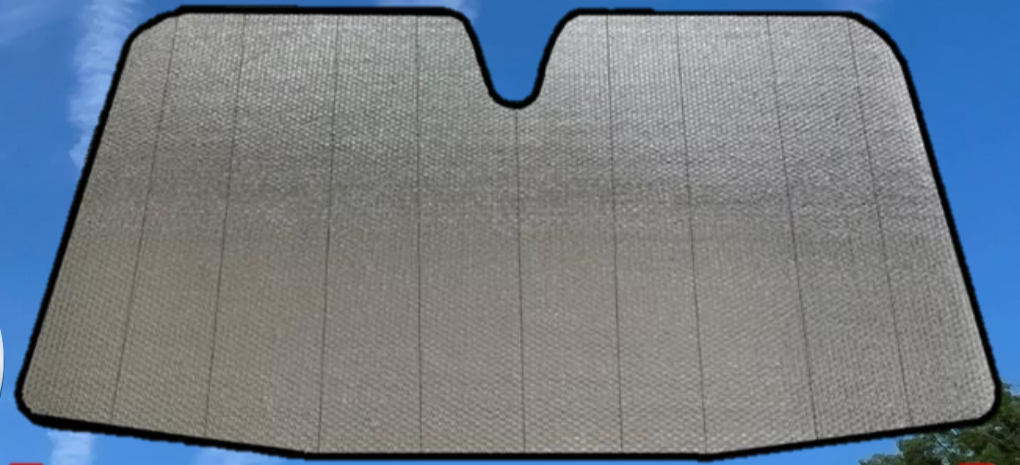

発泡断熱

W 効果で
断熱効果
UP!

お弁当袋やペットボトル袋の
保冷袋に使用している
断熱効果に優れた素材の

発泡ポリエチレン採用

ガラス下部の隙間を埋める為、
ガラス面に沿うにカットしてます。

サンシェード車種別サイズ目安表

トヨタ

あ	アイシス	L	か	カローラ スポーツ	L	は	ハリヤー	M	や	ヤリス	M
	アクア(2011.12~2021.06)	L		カローラ ツーリング	L		ピクシス エポック	M	ら	ヤリスクロス	M
	アクア(2021.07~)	L		カローラ クロス	L		ピクシス ジョイ	M		ライズ	M
	アリオン	M		クラウン	M		ピクシス スペース	M		ランドクルーザー100	M
	アルファード	LL	さ	S A I	M		ピクシストラック	M		ランドクルーザープラド (02.10~)	L
	ウィッシュ	L		サクシード	M		ピクシスバン	M		RAV4	L
	ヴィッツ (10.12~)	L		シエンタ	L		ピクシスメガ	M		ルーミー	M
	ヴェルファイヤ	LL		C-HR	L		プリウス	L			
	ヴォクシー	LL		スペイド	M		プリウスα	L			
	エスクエア	LL	た	タウンエース・バン	M		プリウスPHV	L			
	エスティマ	LL		タンク	M		プレミオ	M			
	オーリス	M	な	ノア	LL		プロボックス	M			
か	カムリ	L	は	ハイエース	M		ポルテ	M			
	カローラ	M		パッソ	M	ま	マークX	M			