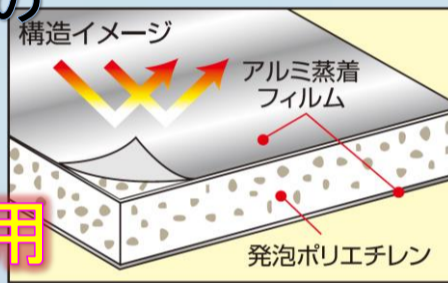

発泡断熱

W効果で
断熱効果UP!

発泡
ポリエチレン

アルミ
フィルム

アルミ
フィルム

お弁当袋やペットボトル袋の
保冷袋に使用している
断熱効果に優れた素材の
発泡ポリエチレン採用

ガラス下部の隙間を埋める為、
ガラス面に沿うにカットしてます

サンシェード車種別サイズ目安表