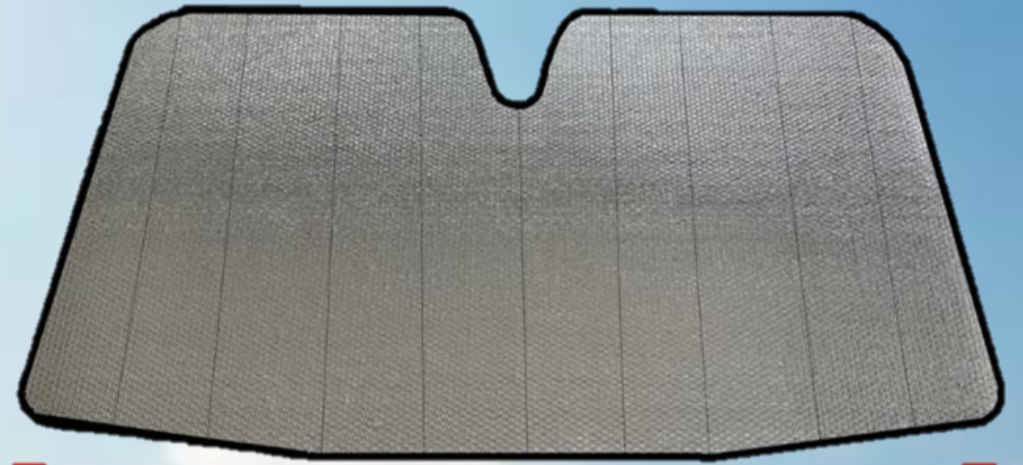

発泡断熱

W効果で
断熱効果UP!

発泡
ポリエチレン

アルミ
フィルム

アルミ
フィルム

お弁当袋やペットボトル袋の
保冷袋に使用している
断熱効果に優れた素材の
発泡ポリエチレン採用

ガラス下部の隙間を埋める為、
ガラス面に沿うにカットしてます

サンシェード車種別サイズ目安表