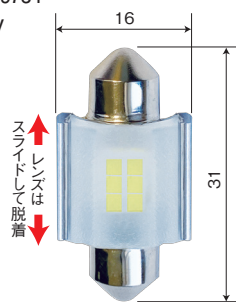

鮮烈な光
純正LED色と同タイプ

- 品番: LSL-974
- 商品コード: 6141974
- JANコード: 4909002419741
- 定格電圧: DC12V/24V
- 色温度: 6,500k
- 光束: 140lm
- 光度: 28cd
- LEDチップ: 3個

●パッケージサイズ:120(H)×75(W)×25(D)mm

S25 マーカーランプ・路肩灯

1個入り

超拡散型
際立つ白さと明るさ

ソケット形状 BA15S

●パッケージサイズ:120(H)×75(W)×25(D)mm

T10×31 ルームランプ

1個入り

レンズ脱着で選べる光

レンズ脱 面発光の優しい光

レンズ着 拡散光で強烈な光

- 品番: LSL-972
- 商品コード: 6141972
- JANコード: 4909002419727
- 定格電圧: DC12V/24V
- 色温度: 14,000k
- 光束: 160lm
- 光度: 60cd
- LEDチップ: 3個

微電流カット機能付き

↑スライドして脱着

●パッケージサイズ:120(H)×75(W)×25(D)mm

- 品番: LSL-973
- 商品コード: 6141973
- JANコード: 4909002419734
- 定格電圧: DC12V/24V
- 色温度: 14,000k
- 光束: 190lm
- 光度: 75cd
- LEDチップ: 6個

微電流カット機能付き

↑スライドして脱着

●パッケージサイズ:120(H)×75(W)×25(D)mm