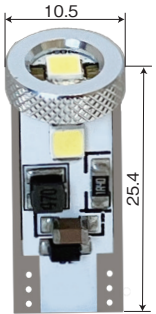

鮮烈な光
純正LED色と同タイプ

- 品番: LSL-974
- 商品コード: 6141974
- JANコード: 4909002419741
- 定格電圧: DC12V/24V
- 色温度: 6,500k
- 光束: 140lm
- 光度: 28cd
- LEDチップ: 3個

●パッケージサイズ:120(H)×75(W)×25(D)mm

S25 マーカーランプ・路肩灯

1個入り

超拡散型
際立つ白さと明るさ

- 品番: LSL-970
- 商品コード: 6141970
- JANコード: 4909002419703
- 定格電圧: DC12V/24V
- 色温度: 14,000k
- 光束: 720lm
- 光度: 90cd
- LEDチップ: 16個

ソケット形状 BA15S

●パッケージサイズ:120(H)×75(W)×25(D)mm

全方向型
驚きの白さと明るさ

- 品番: LSL-971
- 商品コード: 6141971
- JANコード: 4909002419710
- 定格電圧: DC12V/24V
- 色温度: 14,000k
- 光束: 640lm
- 光度: 75cd
- LEDチップ: 13個

ソケット形状 BA15S

●パッケージサイズ:120(H)×75(W)×25(D)mm

T10×31 ルームランプ

1個入り

レンズ脱着で選べる光

レンズ脱 面発光の優しい光

レンズ着 拡散光で強烈な光

- 品番: LSL-972
- 商品コード: 6141972
- JANコード: 4909002419727
- 定格電圧: DC12V/24V
- 色温度: 14,000k
- 光束: 160lm
- 光度: 60cd
- LEDチップ: 3個

微電流カット機能付き

↑スライドして脱着

●パッケージサイズ:120(H)×75(W)×25(D)mm

- 品番: LSL-973
- 商品コード: 6141973
- JANコード: 4909002419734
- 定格電圧: DC12V/24V
- 色温度: 14,000k
- 光束: 190lm
- 光度: 75cd
- LEDチップ: 6個

微電流カット機能付き

↑スライドして脱着

●パッケージサイズ:120(H)×75(W)×25(D)mm