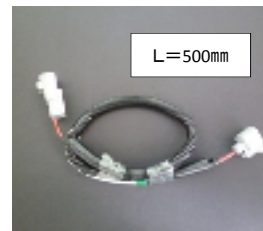

JB角型LEDテールランプ LEDバックランプ付 新発売

- JB角型LEDテールランプ³連・2連バックランプ^付(LED)付が新発売になりました。
- ECE規格認証取得済みです。(E-13)
- 尾灯、制動灯、方向指示器、バックランプ(LED)は片側各1個ずつの設定です。
平成24年以降の灯火個数制限にも適合します。
- ELV対応品(自動車部品の有害物質使用制限対応)
- DC24V専用です。
- 方向指示器は電球式です。(21W橙カラーバルブ)
- バックランプに使用している白色LEDはCREE社製です。
- 車両保安基準に沿って取り付けてください。

【3連】 外寸:576(W)×205(H)×110(T)

【3連点灯イメージ(右用)】

【2連】 外寸:384(W)×205(H)×110(T)

【テールランプ変換ハーネス】

【バックランプ追加ハーネス】

【バックランプ延長ハーネス】

※テールランプ側のカプらは日野・いすゞの大型車・中型車の純正カプらに対応しています。

その他の車種は変換ハーネスをご利用ください。