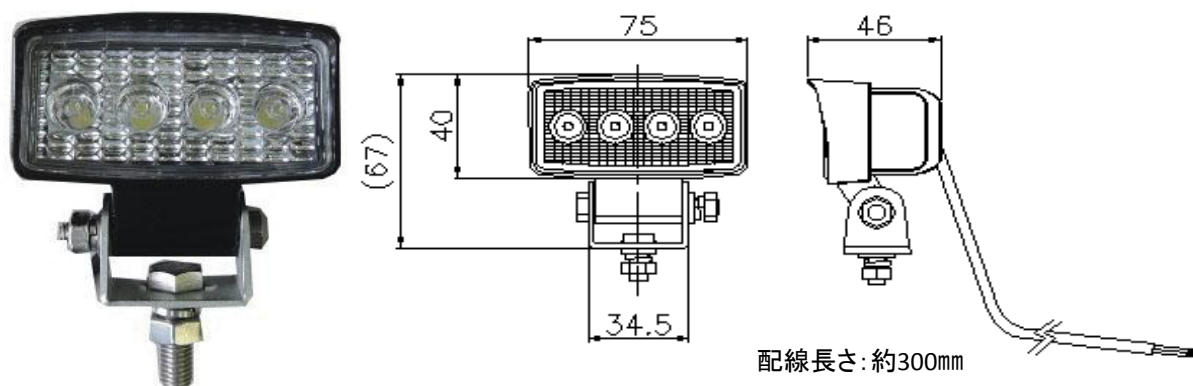

LED小型作業灯 DC12V 24V共通 新発売

- 消費電力を抑えた省エネのLED作業灯です。
- 魚眼レンズの働きにより、遠くまで照射します。消費電力9W 光束820ルーメン。
- 電流12V印加時・・・0.70A 24V・・・0.38A
- DC12V・DC24V共通で使用できます。(使用電圧範囲:DC10V～DC36V)
- 防水性能は、IP67です。
- LED素子は信頼性の高いOSRAM社製を採用しています。
- 取付ブラケット、ボルト類は錆びにくいステンレス製を使用しています。

コードNo.	品名	灯体材質	使用環境温度範囲	製品重量
9893340	LED小型作業灯 LSL-1010A	アルミダイキャスト	-20℃～50℃	約180g

コードNo.	品名	灯体材質	使用環境温度範囲	製品重量
9893341	LED小型作業灯 LSL-1011A	アルミダイキャスト	-20℃～50℃	約254g

- ※取付には保安基準をご確認の上、御使用ください。
- ※配線結線部の防水処理は確実に行ってください。
- ※灯具及び配線から微細なノイズが発生する場合があります。
- ラジコン等、電波によって操作する器具は動作確認を行ってからご使用ください。