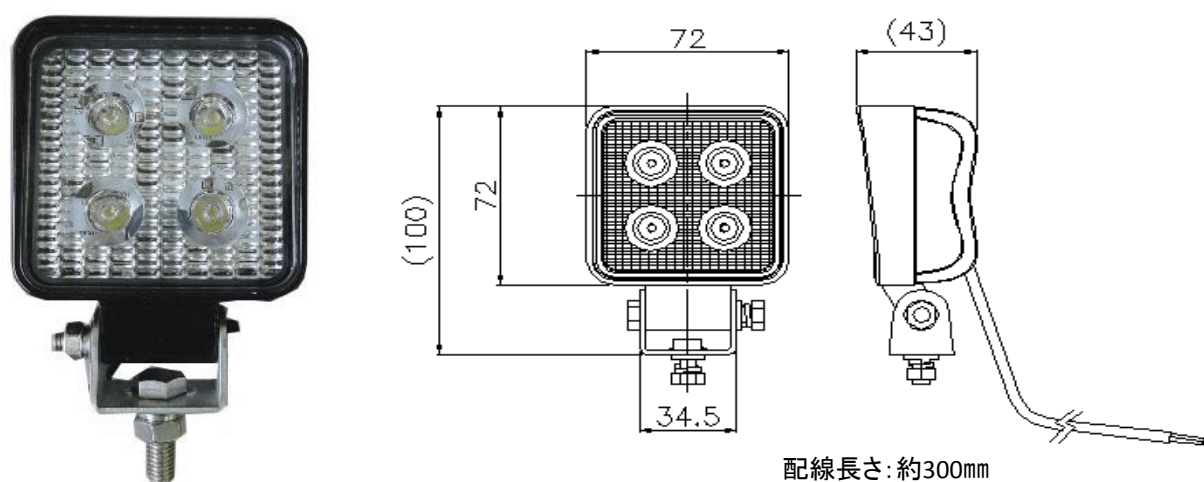

LED小型作業灯 DC12V 24V共通 新発売

- 消費電力を抑えた省エネのLED作業灯です。
- 魚眼レンズの働きにより、遠くまで照射します。消費電力9W 光束820ルーメン。
- 電流12V印加時・・・0.70A 24V・・・0.38A
- DC12V・DC24V共通で使用できます。(使用電圧範囲:DC10V～DC36V)
- 防水性能は、IP67です。
- LED素子は信頼性の高いOSRAM社製を採用しています。
- 取付ブラケット、ボルト類は錆びにくいステンレス製を使用しています。

コードNo.	品名	灯体材質	使用環境温度範囲	製品重量
9893340	LED小型作業灯 LSL-1010A	アルミダイキャスト	-20℃～50℃	約180g

コードNo.	品名	灯体材質	使用環境温度範囲	製品重量
9893341	LED小型作業灯 LSL-1011A	アルミダイキャスト	-20℃～50℃	約254g

- ※取付には保安基準をご確認の上、御使用ください。
- ※配線結線部の防水処理は確実に行ってください。
- ※灯具及び配線から微細なノイズが発生する場合があります。
- ラジコン等、電波によって操作する器具は動作確認を行ってからご使用ください。