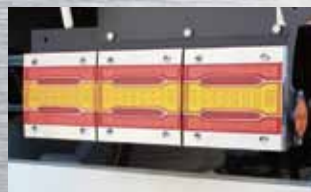

JY-001 スモール/ブレーキ用

アニバーサリー2 テールレンズユニット
スモール/ブレーキタイプ
■商品コード: 6672040
■JAN: 4909002720403

JY-002 ウインカー用

アニバーサリー2 テールレンズユニット
ウインカータイプ
■商品コード: 6672041
■JAN: 4909002720410

※ウインカー用には、
裏側にハイフラ防止
の抵抗が装着されて
います。