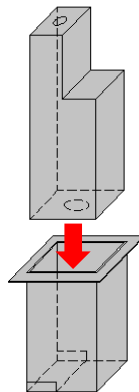

## スタンションガイド(階段式)

## 新発売

- 階段式のスタンションガイドが**新発売**になりました。
- 階段式なので、使用時には100mm飛び出し、使用されない時は蓋として床がフラットになります。
- 本体と蓋は100角用でなので、どの向きにでも固定が可能です。

### 【装着イメージ】

使用時  
100mm飛び出します。

未使用時  
床がフラットになります。

### 【本体】