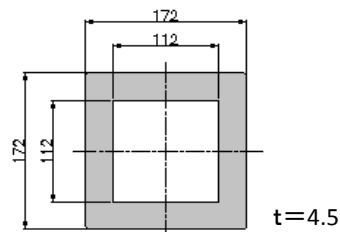

【上部板】

※詳しくは弊社営業担当までお問い合わせください。

コードNo	品名	材質・表面処理
9231124	スタンションガイド 本体 100X100X200 鋼材運搬用 階段式 カチオン	鉄・カチオン黒塗装
9231143	スタンションガイド 蓋 100X100X200用 階段式 カチオン	
9231130	スタンションガイド 上部板 本体 100X100用 鋼材運搬用 カチオン