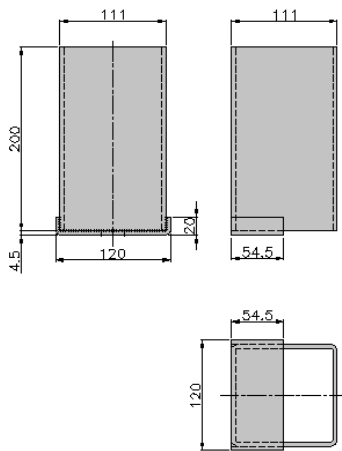

## 新発売

- 階段式のスタンションガイドが**新発売**になりました。
- 階段式なので、使用時には100mm飛び出し、使用されない時は蓋として床がフラットになります。
- 本体と蓋は100角用でなので、どの向きにでも固定が可能です。

### 【装着イメージ】

使用時  
100mm飛び出します。

未使用時  
床がフラットになります。

### 【本体】