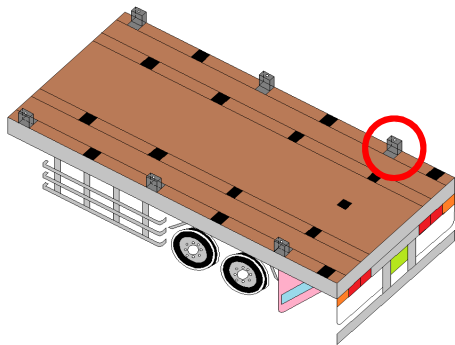

## スタンションガイド(階段式)

## 新発売

- 階段式のスタンションガイドが**新発売**になりました。
- 階段式なので、使用時には100mm飛び出し、使用されない時は蓋として床がフラットになります。
- 本体と蓋は100角用でなので、どの向きにでも固定が可能です。

### 【装着イメージ】

使用時  
100mm飛び出します。

未使用時  
床がフラットになります。