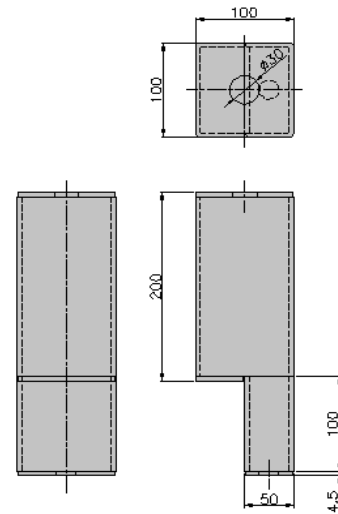

スタンションガイド(階段式)

新発売

- ●階段式のスタンションガイドが**新発売**になりました。
- ●階段式なので、使用時には100mm飛び出し、使用されない時は蓋として床がフラットになります。
- ●本体と蓋は100角用でなので、どの向きにでも固定が可能です。

【装着イメージ】

使用時
100mm飛び出します。

未使用時
床がフラットになります。

【本体】

【蓋】

【上部板】

※詳しくは弊社営業担当までお問い合わせください。

コードNo	品名	材質・表面処理
9231124	スタンションガイド 本体 100X100X200 鋼材運搬用 階段式 カチオン	鉄・カチオン黒塗装
9231143	スタンションガイド 蓋 100X100X200用 階段式 カチオン	
9231130	スタンションガイド 上部板 本体 100X100用 鋼材運搬用 カチオン