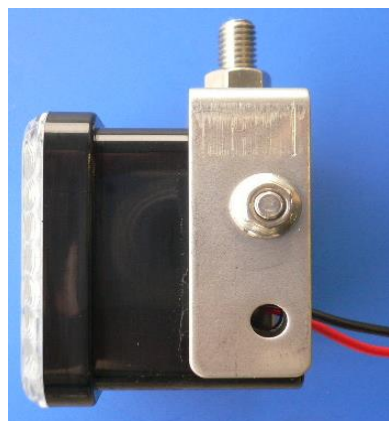

JB LED小型バックランプ24V 新発売

- LED仕様の小型バックランプが**新発売**となりました。
- 小型化を実現した事により、小スペースな場所への取り付けが可能です。
- DC24V車専用となります。
- 灯体と取付ステーには4面の穴が開いていますので、上、下、横での取り付けが可能です。レンズ本体に有る**TOPの文字は必ず上**にして下さい。
- LEDはDIP型白色を6個使用しており、CREE社製チップのライセンス品を使用しています。

TOPの文字を
必ず上にして下さい

この取付ステーは
上、下、横の向きに
変更出来ます
取付場所の状況に
合わせてご使用下さい

【電氣的性質・製品スペック】

定格電圧	DC24V
許容入力電圧範囲	DC20V~DC28V
消費電力(W)	3 W
電流(A)	0.125 A
使用環境温度範囲	-30℃ ~ +50℃
防水性能	JIS D 0203-1994 S2準拠

コードNo	品名	材質・表面処理
9252040	LED小型バックランプ 24V	レンズPMMA、本体PC+PBT、取付ステーSUS304