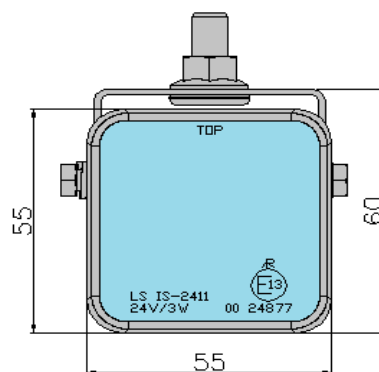

JB LED小型バックランプ24V 新発売

- LED仕様の小型バックランプが**新発売**となりました。
- 小型化を実現した事により、小スペースな場所への取り付けが可能です。
- DC24V車専用となります。
- 灯体と取付ステーには4面の穴が開いていますので、上、下、横での取り付けが可能です。レンズ本体に有る**TOPの文字は必ず上**にして下さい。
- LEDはDIP型白色を6個使用しており、CREE社製チップのライセンス品を使用しています。

TOPの文字を
必ず上にして下さい

この取付ステーは
上、下、横の向きに
変更出来ます
取付場所の状況に
合わせてご使用下さい

【電氣的性質・製品スペック】

定格電圧	DC24V
許容入力電圧範囲	DC20V~DC28V
消費電力(W)	3 W
電流(A)	0.125 A
使用環境温度範囲	-30℃ ~ +50℃
防水性能	JIS D 0203-1994 S2準拠

コードNo	品名	材質・表面処理
9252040	LED小型バックランプ 24V	レンズPMMA、本体PC+PBT、取付ステーSUS304