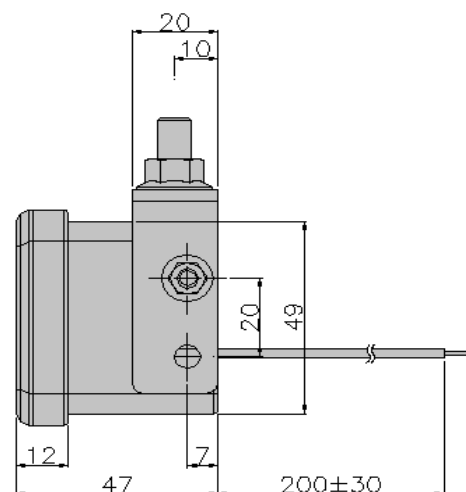

JB LED小型バックランプ24V 新発売

- LED仕様の小型バックランプが**新発売**となりました。
- 小型化を実現した事により、小スペースな場所への取り付けが可能です。
- DC24V車専用となります。
- 灯体と取付ステーには4面の穴が開いていますので、上、下、横での取り付けが可能です。レンズ本体に有る**TOPの文字は必ず上**にして下さい。
- LEDはDIP型白色を6個使用しており、CREE社製チップのライセンス品を使用しています。

TOPの文字を
必ず上にして下さい

この取付ステーは
上、下、横の向きに
変更出来ます
取付場所の状況に
合わせてご使用下さい

【電氣的性質・製品スペック】

定格電圧	DC24V
許容入力電圧範囲	DC20V~DC28V
消費電力(W)	3 W
電流(A)	0.125 A
使用環境温度範囲	-30℃ ~ +50℃
防水性能	JIS D 0203-1994 S2準拠

コードNo	品名	材質・表面処理
9252040	LED小型バックランプ 24V	レンズPMMA、本体PC+PBT、取付ステーSUS304