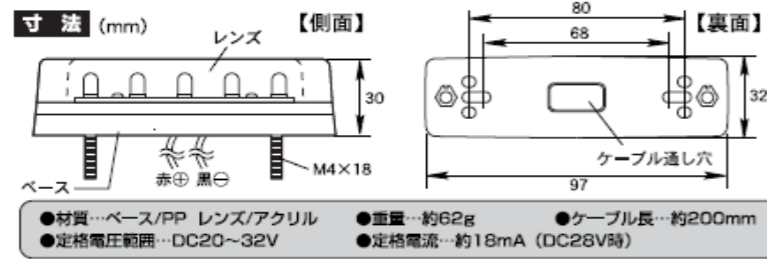

6796230	CE232 流星Re5車高灯 白/橙	6796234	CE237 流星Re5車高灯 白/白	6796781	CE425 閃光車高灯 イエロー	6796784	CE428 閃光車高灯 グリーン
6796231	CE233 流星Re5車高灯 白/赤	6796235	CE232A流星Re5車高灯 橙/橙	6796782	CE426 閃光車高灯 アンバー	6796785	CE429 閃光車高灯 ブルー
6796232	CE234 流星Re5車高灯 白/緑	6796236	CE233R流星Re5車高灯 赤/赤	6796783	CE427 閃光車高灯 レッド	6796786	CE430 閃光車高灯 ホワイト
6796233	CE235 流星Re5車高灯 白/青						

6796241	CE242 流星Re6車高灯 白/橙	6796245	CE247 流星Re6車高灯 白/白
6796242	CE243 流星Re6車高灯 白/赤	6796246	CE242A流星Re6車高灯 橙/橙
6796243	CE244 流星Re6車高灯 白/緑	6796247	CE243R流星Re6車高灯 赤/赤
6796244	CE245 流星Re6車高灯 白/青