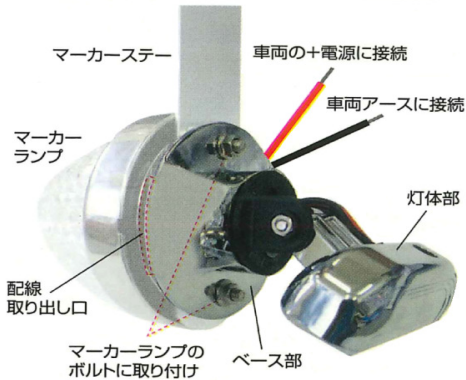

# 激光LEDダウンビーム

# 激光

12v/24v車兼用

路面を明るく照らすスポット光！  
(白はCREE製LEDを使用)

左右の角度調整

固定ビス(1本だけ使用)

上下の角度調整

固定ビス

2つの可動軸で光の角度を自由に調節！