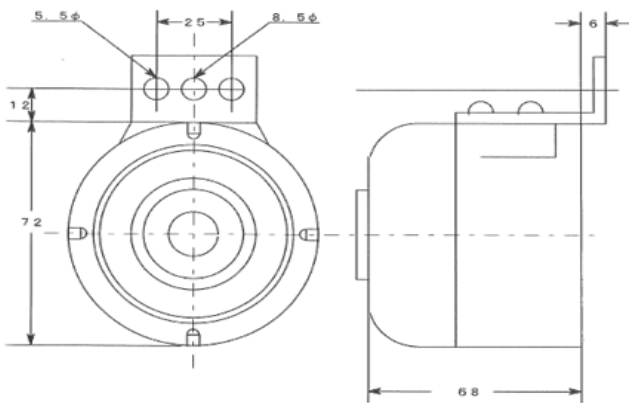

KELLY アラーム 後退警報 減音機能付

「ピンポン バックします ご注意ください」

- スピーカー出力方式により高音質
- 減音回路-10dB付

商品コード	商品名	JANコード
6144111	MV500 後退警報 減音機能付 12V	4909002441117
6144211	MV300 後退警報 減音機能付 24V	4909002442114

ソフトメロディ

- スピーカー出力方式採用により高音質に。
- 電源コード選択結線により後退警報とメロディの選択が可能になりました。
- MV300(24V)のみ夜間減音機能付。