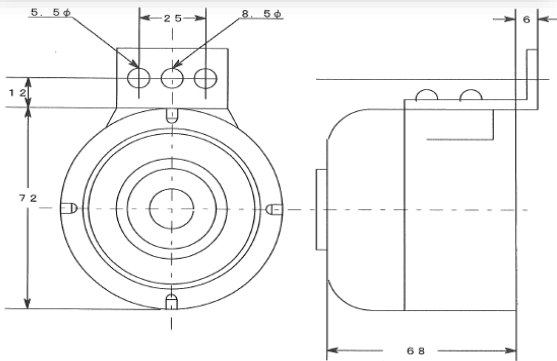

KELLY アラーム 後退警報 減音機能付

「ピンポン バックします ご注意ください」

- スピーカー出力方式により高音質
- 減音回路-10dB付

商品コード	商品名	JANコード
6144111	MV500 後退警報 減音機能付 12V	4909002441117
6144211	MV300 後退警報 減音機能付 24V	4909002442114

ソフトメロディ

- スピーカー出力方式採用により高音質に。
- 電源コード選択結線により後退警報とメロディの選択が可能になりました。
- MV300(24V)のみ夜間減音機能付。