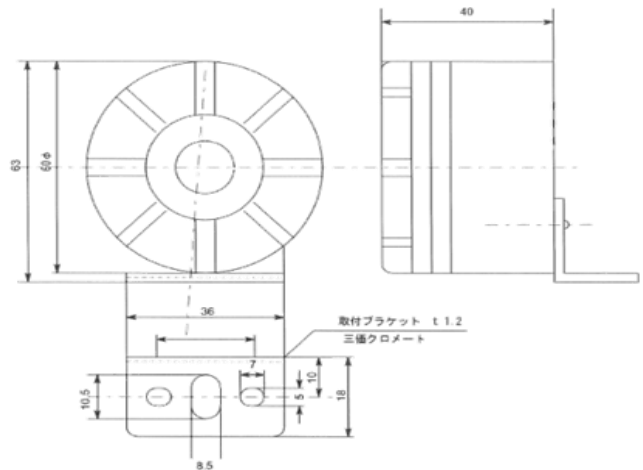

KELLY アラーム 後退警報 減音機能付

「ピンポン バックします ご注意ください」

- スピーカー出力方式により高音質
- 減音回路-10dB付

商品コード	商品名	JANコード
6144111	MV500 後退警報 減音機能付 12V	4909002441117
6144211	MV300 後退警報 減音機能付 24V	4909002442114

ソフトメロディ

- スピーカー出力方式採用により高音質に。
- 電源コード選択結線により後退警報とメロディの選択が可能になりました。
- MV300(24V)のみ夜間減音機能付。