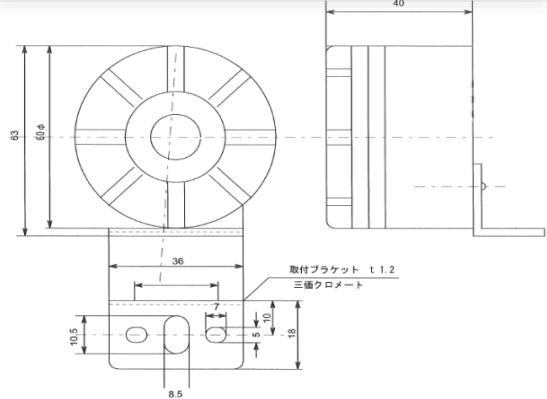

KELLY アラーム 後退警報 減音機能付

「ピンポン バックします ご注意ください」

- スピーカー出力方式により高音質
- 減音回路-10dB付

商品コード	商品名	JANコード
6144111	MV500 後退警報 減音機能付 12V	4909002441117
6144211	MV300 後退警報 減音機能付 24V	4909002442114

ソフトメロディ

- スピーカー出力方式採用により高音質に。
- 電源コード選択結線により後退警報とメロディの選択が可能になりました。
- MV300(24V)のみ夜間減音機能付。