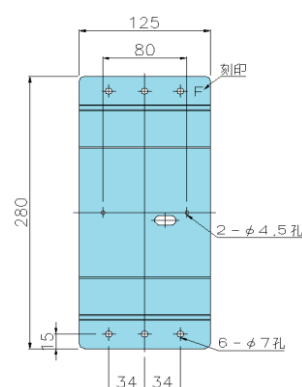

【日野用】

* 部はSTD199mm、後輪2軸246mm

【いすゞ、UD用】

【フソー用】

【使用例】

いすゞ、UD用を装着

※写真のサイドランプステーに取り付けされている角BIGマーカは本製品には含まれておりません。
※製品寸法等、詳しくは弊社営業担当までお問合せ下さい。

コードNo	品名	
8200105	ステンストラクタ サイドランプステー 日野 後輪2軸	角BIGマーカ用(SUS304)
8200111	ステンストラクタ サイドランプステー 日野	角BIGマーカ用(SUS304)
8200112	ステンストラクタ サイドランプステー いすゞ・UD	角BIGマーカ用(SUS304)
8200114	ステンストラクタ サイドランプステー ふそう	角BIGマーカ用(SUS304)
6141401	LSL-501Y JB激光LED角BIGマーカ 黄	12/24V共用
6141402	LSL-502A JB激光LED角BIGマーカ 橙	12/24V共用
6141403	LSL-503R JB激光LED角BIGマーカ 赤	12/24V共用
6141404	LSL-504G JB激光LED角BIGマーカ 緑	12/24V共用
6141405	LSL-505B JB激光LED角BIGマーカ 青	12/24V共用
6141406	LSL-506W JB激光LED角BIGマーカ 白	12/24V共用