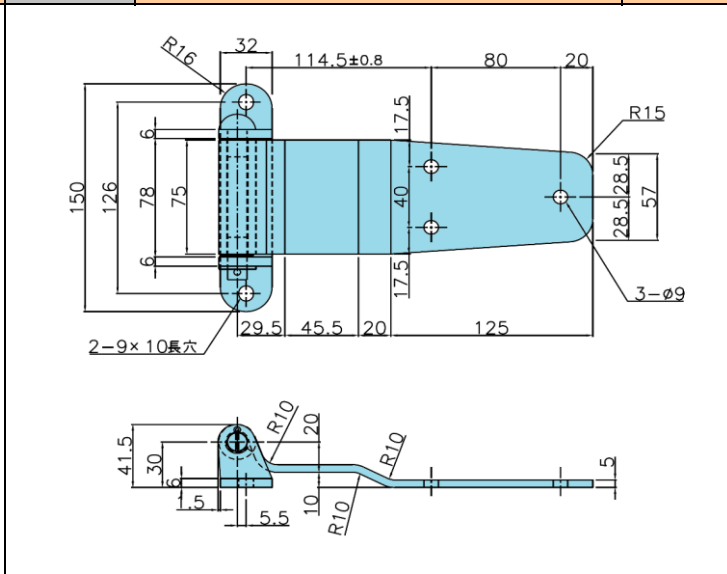

## JB ステンレス バン扉蝶番 リヤー用・サイド用 販売再開

- JB ステンレス バン扉蝶番 リヤー用・サイド用を仕様変更し、販売再開となります。
- 羽根部分の曲げRを変更し、よりシャープな外観になり、リヤー用は270°の開閉が可能になりました。
- リヤー用は大・小2種類のラインナップです。47Hタイプの再販予定はありません。
- サイド用は2019年4月頃の発売予定です。

【リヤー用大】

【リヤー用小】

【サイド用】

2019年4月頃  
発売予定

※写真は右用、下記図は左用となります

4226630	JB ステンレス バン扉蝶番 リヤー用 大 R	1.18kg	4226632	JB ステンレス バン扉蝶番 リヤー用 小 R	1.11kg
4226631	JB ステンレス バン扉蝶番 リヤー用 大 L		4226633	JB ステンレス バン扉蝶番 リヤー用 小 L	

4226634	JB ステンレス バン扉蝶番 サイド用 R	1.14kg
4226635	JB ステンレス バン扉蝶番 サイド用 L	

【新旧比較】：リヤー用は大・小共に270°の開閉が可能になりました。

- 材質：SUS304 ●表面処理：#400研磨
- 不明な点等、営業担当者までお問い合わせください。