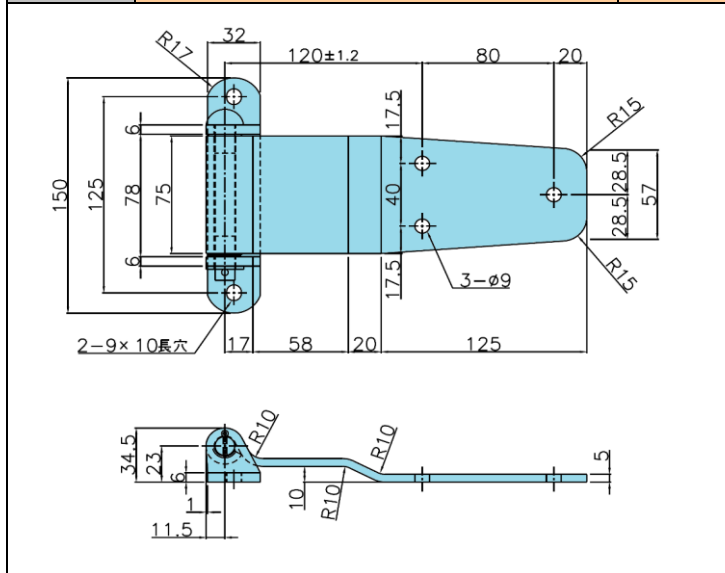

【サイド用】

2019年4月頃  
発売予定

※写真は右用、下記図は左用となります

4226630	JB ステンレス バン扉蝶番 リヤー用 大 R	1.18kg	4226632	JB ステンレス バン扉蝶番 リヤー用 小 R	1.11kg
4226631	JB ステンレス バン扉蝶番 リヤー用 大 L		4226633	JB ステンレス バン扉蝶番 リヤー用 小 L	

4226634	JB ステンレス バン扉蝶番 サイド用 R	1.14kg
4226635	JB ステンレス バン扉蝶番 サイド用 L	

【新旧比較】：リヤー用は大・小共に270°の開閉が可能になりました。

- 材質：SUS304 ●表面処理：#400研磨
- 不明な点等、営業担当者までお問い合わせください。