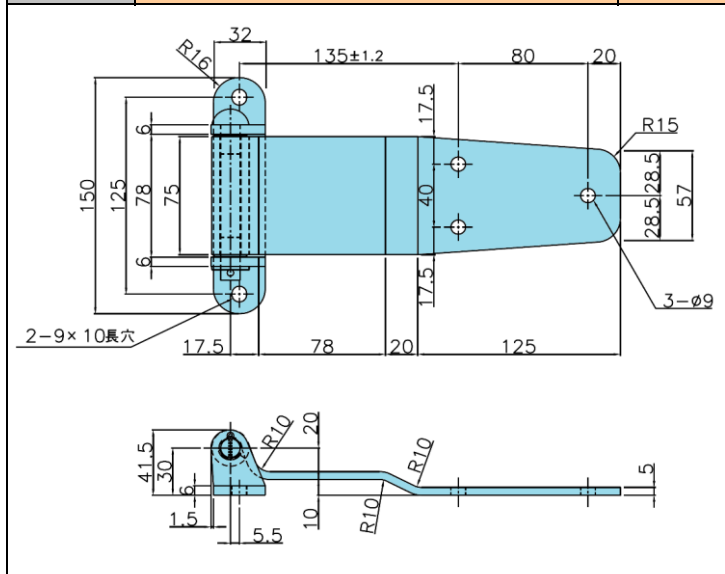

## JB ステンレス バン扉蝶番 リヤー用・サイド用 販売再開

- JB ステンレス バン扉蝶番 リヤー用・サイド用を仕様変更し、販売再開となります。
- 羽根部分の曲げRを変更し、よりシャープな外観になり、リヤー用は270°の開閉が可能になりました。
- リヤー用は大・小2種類のラインナップです。47Hタイプの再販予定はありません。
- サイド用は2019年4月頃の発売予定です。

【リヤー用大】

【リヤー用小】

【サイド用】

2019年4月頃  
発売予定

※写真は右用、下記図は左用となります

4226630	JB ステンレス バン扉蝶番 リヤー用 大 R	1.18kg	4226632	JB ステンレス バン扉蝶番 リヤー用 小 R	1.11kg
4226631	JB ステンレス バン扉蝶番 リヤー用 大 L		4226633	JB ステンレス バン扉蝶番 リヤー用 小 L	

4226634	JB ステンレス バン扉蝶番 サイド用 R	1.14kg
4226635	JB ステンレス バン扉蝶番 サイド用 L	

【新旧比較】：リヤー用は大・小共に270°の開閉が可能になりました。

- 材質：SUS304 ●表面処理：#400研磨
- 不明な点等、営業担当者までお問い合わせください。