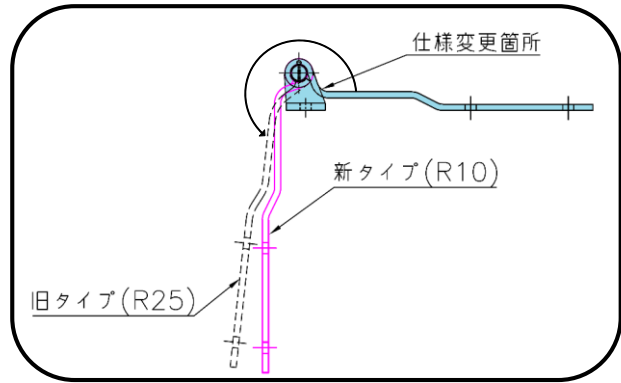

## JB ステンレス バン扉蝶番 リヤー用・サイド用 販売再開

- JB ステンレス バン扉蝶番 リヤー用・サイド用を仕様変更し、販売再開となります。
- 羽根部分の曲げRを変更し、よりシャープな外観になり、リヤー用は270°の開閉が可能になりました。
- リヤー用は大・小2種類のラインナップです。47Hタイプの再販予定はありません。
- サイド用は2019年4月頃の発売予定です。

【リヤー用大】

【リヤー用小】

【サイド用】

2019年4月頃  
発売予定

※写真は右用、下記図は左用となります

4226630	JB ステンレス バン扉蝶番 リヤー用 大 R	1.18kg	4226632	JB ステンレス バン扉蝶番 リヤー用 小 R	1.11kg
4226631	JB ステンレス バン扉蝶番 リヤー用 大 L		4226633	JB ステンレス バン扉蝶番 リヤー用 小 L	

4226634	JB ステンレス バン扉蝶番 サイド用 R	1.14kg
4226635	JB ステンレス バン扉蝶番 サイド用 L	

【新旧比較】：リヤー用は大・小共に270°の開閉が可能になりました。

- 材質：SUS304 ●表面処理：#400研磨
- 不明な点等、営業担当者までお問い合わせください。