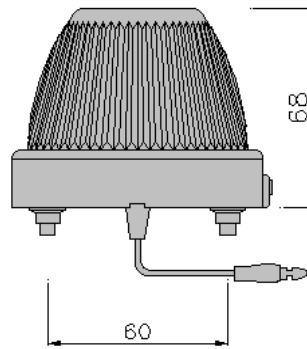

## JBアクリルマーカールンプ 輝ら パート2

- 「JBアクリルマーカールンプ 輝ら パート2のお知らせです。」
- 従来の「輝ら」より**全高を低く**し、車両全幅が厳しい車種には最適です。
- レンズ色は黄色。「その他の灯火」としてお使いください。
- 使用電球は24V6W。(又は24V5W。)
- レンズはアクリル製、ベースはPP製で耐候性に優れており、且つ、強靱で軽量です。
- 環境負荷物質は含まれておりませんので、安心してお使いいただけます。

輝ら パート2

黄色  
その他の灯火

※球切れなどの理由により電球を交換する際は、  
24V6W、もしくは24V5W以外の電球は使用しないでください。

コードNo	品名	使用電球
9210340	JBアクリルマーカールンプ 輝ら パート2 SM-6 24V6W 黄色	24V6W 耐震球

輝ら

黄色  
その他の灯火

コードNo	品名	使用電球
9210301	JBアクリルマーカールンプ 輝ら 球付 黄色	24V6W 耐震球