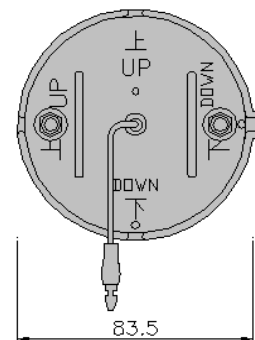

輝ら パート2

黄色  
その他の灯火

※球切れなどの理由により電球を交換する際は、  
24V6W、もしくは24V5W以外の電球は使用しないでください。

コードNo	品名	使用電球
9210340	JBアクリルマーカールンプ 輝ら パート2 SM-6 24V6W 黄色	24V6W 耐震球

輝ら

黄色  
その他の灯火

コードNo	品名	使用電球
9210301	JBアクリルマーカールンプ 輝ら 球付 黄色	24V6W 耐震球