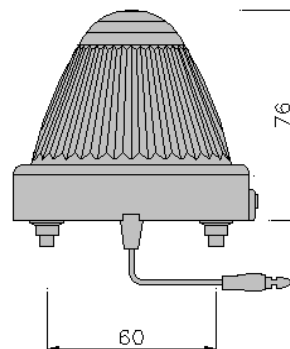

## JBアクリルマーカールンプ 輝ら パート2

- 「JBアクリルマーカールンプ 輝ら パート2のお知らせです。」
- 従来の「輝ら」より**全高を低く**し、車両全幅が厳しい車種には最適です。
- レンズ色は黄色。「その他の灯火」としてお使いください。
- 使用電球は24V6W。(又は24V5W。)
- レンズはアクリル製、ベースはPP製で耐候性に優れており、且つ、強靱で軽量です。
- 環境負荷物質は含まれておりませんので、安心してお使いいただけます。

輝ら パート2

黄色  
その他の灯火

※球切れなどの理由により電球を交換する際は、  
24V6W、もしくは24V5W以外の電球は使用しないでください。

コードNo	品名	使用電球
9210340	JBアクリルマーカールンプ 輝ら パート2 SM-6 24V6W 黄色	24V6W 耐震球

輝ら

黄色  
その他の灯火

コードNo	品名	使用電球
9210301	JBアクリルマーカールンプ 輝ら 球付 黄色	24V6W 耐震球