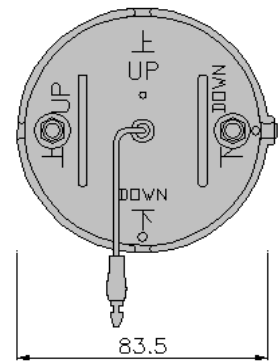

## JBアクリルマーカールンプ 輝ら パート2

- 「JBアクリルマーカールンプ 輝ら パート2のお知らせです。」
- 従来の「輝ら」より**全高を低く**し、車両全幅が厳しい車種には最適です。
- レンズ色は黄色。「その他の灯火」としてお使いください。
- 使用電球は24V6W。(又は24V5W。)
- レンズはアクリル製、ベースはPP製で耐候性に優れており、且つ、強靱で軽量です。
- 環境負荷物質は含まれておりませんので、安心してお使いいただけます。

輝ら パート2

黄色  
その他の灯火

※球切れなどの理由により電球を交換する際は、  
24V6W、もしくは24V5W以外の電球は使用しないでください。

コードNo	品名	使用電球
9210340	JBアクリルマーカールンプ 輝ら パート2 SM-6 24V6W 黄色	24V6W 耐震球

輝ら

黄色  
その他の灯火

コードNo	品名	使用電球
9210301	JBアクリルマーカールンプ 輝ら 球付 黄色	24V6W 耐震球