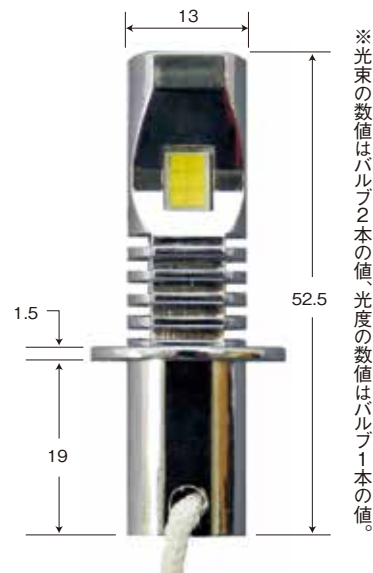

LEDバルブキット **H3** ハロゲンバルブ形状

激光

DC12V/24V 共通

使用電圧範囲
DC10V~DC30V

- 明るさ **170%UP!**(当社比)
- 簡単取付、純正バルブと交換するだけ!
- 保安基準適合

取付車種適合表

環境にやさしく
省電力・長寿命

クロームメッキ
仕様

車検対応
1年保証

LSL-605W

発光色
白色

- 商品コード/6141609
- JANコード/4909002416092
- 電流値/0.48A(12V時)
0.24A(24V時)
- 消費電力/5.8W(バルブ1本の値)
- 色温度/6,500k
- 光度/2,750cd
- 光束/1,300lm(バルブ2本の値)
- 使用LED/CREE社製
白色SMD型LED 10W×2個
- 主な材質/アルミ合金本体

LSL-606Y

発光色
淡黄色

- 商品コード/6141610
- JANコード/4909002416108
- 電流値/0.48A(12V時)
0.24A(24V時)
- 消費電力/5.8W(バルブ1本の値)
- 色温度/2,600k
- 光度/2,700cd
- 光束/1,300lm(バルブ2本の値)
- 使用LED/淡黄色SMD型LED
10W×2個
- 主な材質/アルミ合金本体

●パッケージサイズ/180(H)×120(W)×40(D)mm