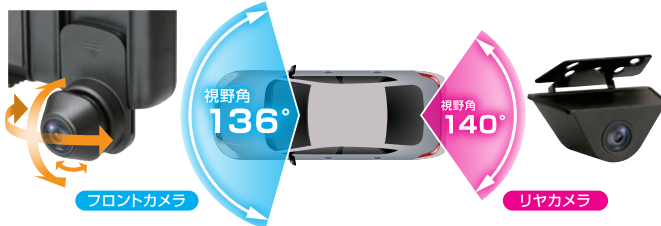

FullHD 1080

画像補正技術「STARVIS™ (スタービス)」を前後に搭載
夜間でも鮮明な映像

20段階 (×1~20) の倍率設定が可能
リヤカメラズーム機能を搭載

200 万画素 CMOSセンサー	FULL HD フルHD	LED信号機対応	GPS	Gセンサー	フロント対角 136°	リヤ対角 140°	音声録音	12V/24V対応	リヤカメラ倍率 ×1~20	駐車ガイド線調整	速度超過お知らせ	32GB microSDHC (32GB) 付属
----------------------------	------------------------	----------	-----	-------	--------------------	------------------	------	-----------	---------------	----------	----------	---------------------------------

10.88v型 全面液晶ディスプレイ | **HDR 搭載** 白とびや黒つぶれを軽減 | **地デジノイズ低減設計** VCCI クラスB 適合

- リヤカメラズーム機能を搭載 (ルームミラーに近い距離感)
- 駐車ガイド線の「幅/傾き」と「ON/OFF」を任意で調整が可能 (リバースギヤ連動機能搭載)
- 液晶ディスプレイは「低反射ガラス」を採用、画面が明るく映り込みが少ない
- 設定した速度を越えるとアラームでお知らせ
- VCCIの最も厳しいクラスBに適合し、電波干渉をより軽減
- 前後同時録画 ■ 全面タッチパネルでかんたん操作
- 録画した映像を本機で再生、確認 ■ リヤカメラは防水、防塵設計 (IEC規格IP67適合)

高性能ドライブレコーダー

前方と後方2つのカメラで高画質(200万画素)同時録画。幅広い視野で撮り逃さない。フロントカメラは上下左右に加えて、水平方向の傾き調整も可能。ドライバーの視線に合わせてミラー本体を傾けても、カメラは正面を捉えます。

製品仕様【本体】

液晶	10.88v型HD IPSディスプレイ (液晶解像度:1920x480)	常時録画時間	1分/2分/3分	
記録媒体	microSDカード(8~128GB) Class10推奨	Gセンサー	オフ/高/中/低	
カメラ	イメージセンサー	200万画素 CMOSセンサー HDR	ファイル形式	動画:TS / 静止画:JPEG
	最大記録画角	対角:136°/水平:115°/垂直:61°	音声録音	有 ※オン/オフ可能
記録解像度	動画	1080P:1920x1080 / 720P:1280x720	映像外部入力	専用リヤカメラ入力(専用miniUSB)
	静止画	1080P:1920x1080 / 720P:1280x720	使用電圧	DC12V/24V
フレームレート	有効画素数	200万画素	本体サイズ	約258(W)×20(D)×72(H)mm ※取付固定具およびカメラ部を除く
	フレームレート	27.5fps	質量	約369g
記録方式	常時録画	内蔵バッテリー	動作温度範囲	-10℃~60℃
	緊急録画(Gセンサー/手動)	スーパークャパシタ、ボタン電池(時計用)	消費電力	最大7W
	駐車監視モード	衝撃監視録画	製品保証期間	1年(消耗品は除く)