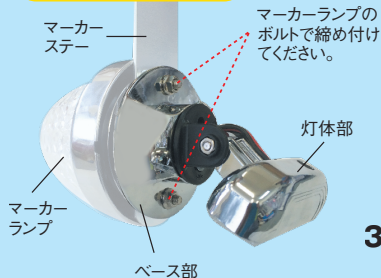

ライセンス付
LED搭載

LSL-406W

レンズ クリアー 発光色 ホワイト

- 商品コード/6141396
- JANコード/4909002413961
- 電流値/0.06A(24V時)
- 消費電力/1.46W
- 光束/126lm
- 光度/265cd
- 使用LED
CREE社製
白色SMD型LED 1W×3個

●パッケージサイズ/105(H)×100(W)×65(D)mm

取り付け方法

左右の角度調整

上下の角度調整

固定ビスを緩め角度を調整します。調整後固定ビスを締めてください。
取り付けピッチが60mmのマーカーランプに共締めできます。

<p>アクリルレンズ</p> <p>洗練されたABS クロムメッキベース</p>	<p>LED</p> <p>超高輝度SMD LED搭載!</p>	<p>確実なプラスマイナス 2本配線</p>
<p>ECO</p> <p>環境に優しい 省電力・長寿命</p>	<p>IP65</p> <p>防水通気仕様</p>	<p>IP65</p> <p>防水規格</p>