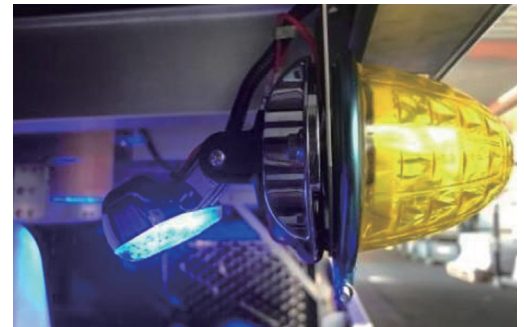

LSL-405B

レンズ クリアー 発光色 ブルー

- ■商品コード/6141395
- ■JANコード/4909002413954
- ■電流値/0.06A(24V時)
- ■消費電力/1.41W
- ■光束/23lm
- ■光度/38cd
- ■使用LED
  青色SMD型LED 1W×3個

ライセンス付
LED搭載

LSL-406W

レンズ クリアー 発光色 ホワイト

- ■商品コード/6141396
- ■JANコード/4909002413961
- ■電流値/0.06A(24V時)
- ■消費電力/1.46W
- ■光束/126lm
- ■光度/265cd
- ■使用LED
  CREE社製
  白色SMD型LED 1W×3個