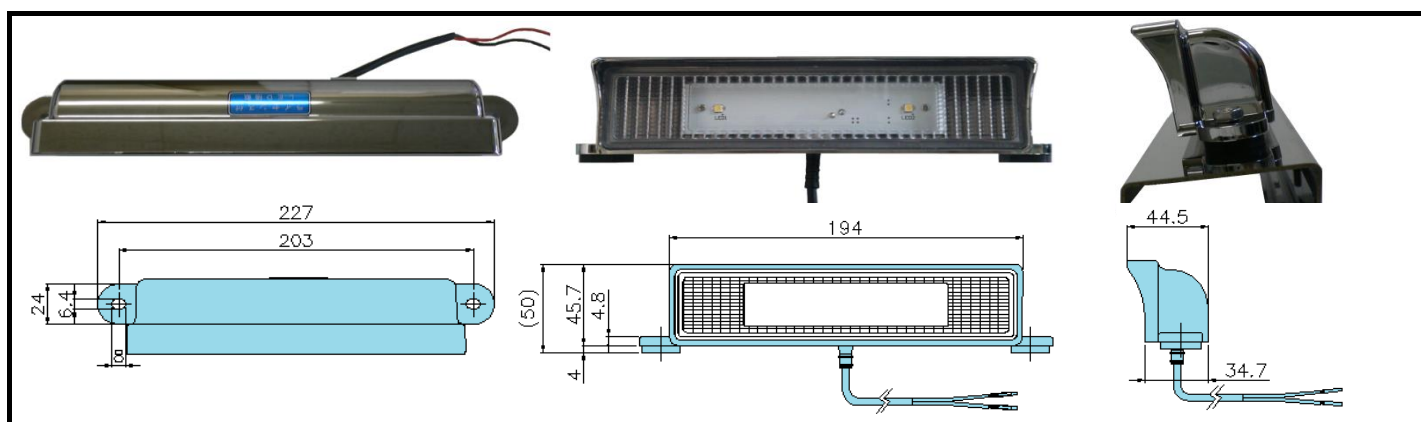

車検対応型ナンバー灯ステー用LEDナンバーランプ 新タイプ発売

- 当社指定の車検対応型ナンバー灯ステーA型、C型、D型、BOX型、A型ダンプ、HM-1型、HM-2型とセットで車両に取り付けた場合、番号灯の技術基準を満たすLEDナンバーランプです。正しく取り付けると車両後方から白色発光面が見えない形状になっています。ナンバー灯ステーとナンバーランプの位置関係を変えないでください。
- 上記車検対応型ナンバー灯ステーとナンバーランプをセットで装着しなくては車検には通りません。
- (財)日本車両検査協会で配光等の測定を行い、保安基準に適合した商品であるという試験成績書を取得しました。車検時には試験成績書を提示してください。
- ランプ本体及び周辺に高圧洗車機等をかけないでください。
- 車両への取り付けは車両保安基準に従って取り付けてください。

2020年9月15日以降の新規登録車への、番号灯としての使用はできません。それ以前に製作された、車両への番号灯の登録・補修に使用してください。または番号灯以外の使用をしてください。

LEDナンバーランプ対応ナンバー灯ステー

コードNo	8200007	C型	大型用
コードNo	8200008	C型	中型用
コードNo	8200010	D型	大型用
コードNo	8200011	D型	中型用
コードNo	8200028	HM-1型	大型用
コードNo	8200029	HM-2型	大型用
コードNo※	8200001	A型	大型用
コードNo※	8200002	A型	中型用
コードNo※	8200020	BOX型	大型用
コードNo※	8200021	BOX型	中型用
コードNo※	8200003	A型ダンプ用	大型用

※印5アイテムが追加になりました。

※ このLEDナンバーランプは上記当社指定のナンバー灯ステー以外は保安基準に適合しません。

コードNo	品名
9893320	LSL-1009AV LED NOランプ