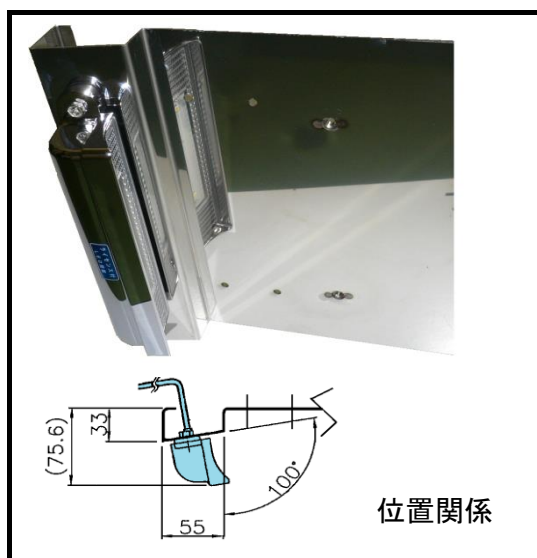

車検対応型ナンバー灯ステー用LEDナンバーランプ 新タイプ発売

- 当社指定の車検対応型ナンバー灯ステーA型、C型、D型、BOX型、A型ダンプ、HM-1型、HM-2型とセットで車両に取り付けた場合、番号灯の技術基準を満たすLEDナンバーランプです。正しく取り付けると車両後方から白色発光面が見えない形状になっています。ナンバー灯ステーとナンバーランプの位置関係を変えないでください。
- 上記車検対応型ナンバー灯ステーとナンバーランプをセットで装着しなくては車検には通りません。
- (財)日本車両検査協会で配光等の測定を行い、保安基準に適合した商品であるという試験成績書を取得しました。車検時には試験成績書を提示してください。
- ランプ本体及び周辺に高圧洗車機等をかけないでください。
- 車両への取り付けは車両保安基準に従って取り付けてください。

2020年9月15日以降の新規登録車への、番号灯としての使用はできません。それ以前に製作された、車両への番号灯の登録・補修に使用してください。または番号灯以外の使用をしてください。

LEDナンバーランプ対応ナンバー灯ステー

コードNo	8200007	C型	大型用
コードNo	8200008	C型	中型用
コードNo	8200010	D型	大型用
コードNo	8200011	D型	中型用
コードNo	8200028	HM-1型	大型用
コードNo	8200029	HM-2型	大型用
コードNo※	8200001	A型	大型用
コードNo※	8200002	A型	中型用
コードNo※	8200020	BOX型	大型用
コードNo※	8200021	BOX型	中型用
コードNo※	8200003	A型ダンプ用	大型用

※印5アイテムが追加になりました。

※ このLEDナンバーランプは上記当社指定のナンバー灯ステー以外は保安基準に適合しません。

コードNo	品名
9893320	LSL-1009AV LED NOランプ