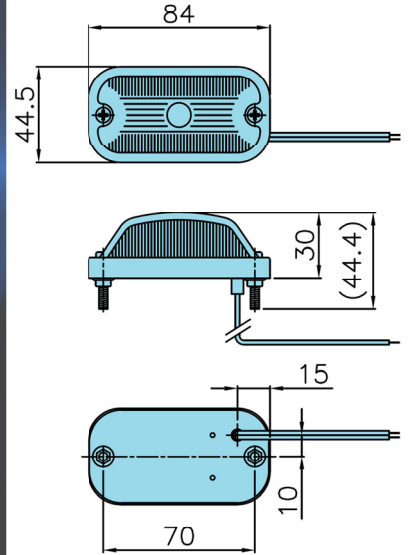

#### ●製品仕様

寸法	84x44.5x30mm( 取付ピッチ 70mm)
重量	80g
定格入力電圧	DC24V
許容入力電圧範囲	DC20V~DC32V
消費電力	1w(OSRAM 製 1w 白色 LED 6 個搭載)
電流値	0.04A(DC24V 印加時)
主な材質	レンズ: PMMA (アクリル) リング/ベース: SUS430

#### ●取付イメージ

#### ●寸法図

配線長さ: 約 150mm