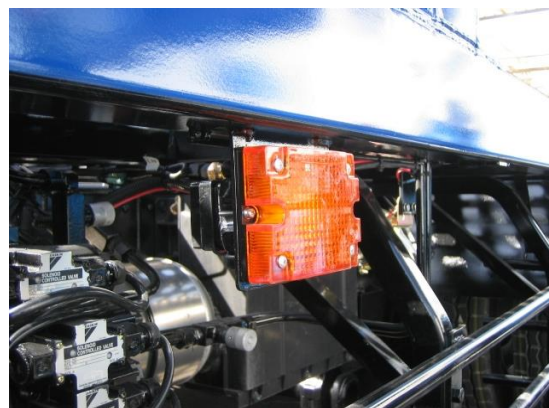

【架装例】

内法巾を取りたい車両は縦方向で

橙単体は補助方向指示器として

- 各灯火はECE規格認証を2方向で取得しています。
縦取付、横取付どちらでも装着可能です。
ECEマークが読み取れる方向で取り付けてください。
- ECE規格電球を使用しています。
電球交換の際はECE規格の電球を使用してください。
尾灯・制動灯:24V21/5W、方向指示器:24V21W、
後退灯:24V21W
- 本製品は耐熱温度が高く割れにくいポリカーボネートを使用しています。
シンナーなど溶剤を含む薬品等で表面を拭かないでください。
白く変色することがあります。