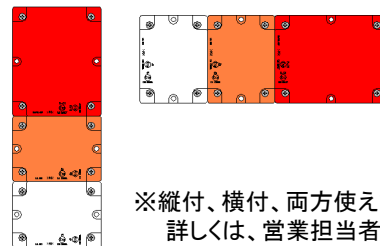

【架装例】

内法巾を取りたい車両は縦方向で

橙単体は補助方向指示器として

- 各灯火はECE規格認証を2方向で取得しています。
縦取付、横取付どちらでも装着可能です。
ECEマークが読み取れる方向で取り付けてください。
- ECE規格電球を使用しています。
電球交換の際はECE規格の電球を使用してください。
尾灯・制動灯:24V21/5W、方向指示器:24V21W、
後退灯:24V21W
- 本製品は耐熱温度が高く割れにくいポリカーボネートを使用しています。
シンナーなど溶剤を含む薬品等で表面を拭かないでください。
白く変色することがあります。

※縦付、横付、両方使えます。
詳しくは、営業担当者まで
お問い合わせください。